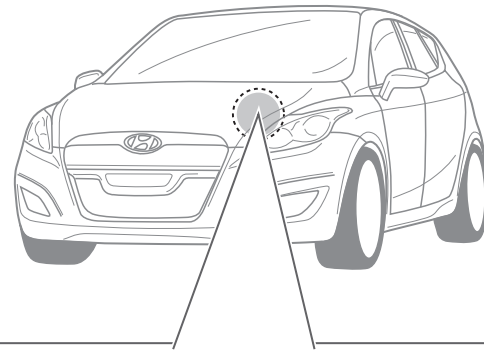

- DE Sicherungen austauschen
- FR Remplacer les fusibles
- NL Zekeringen vervangen
- IT Sostituire i fusibili
- SE Byte av säkringar
- CZ Výměna pojistky
- DK Udskiiftning af sikringer
- FI Vaihtoa varokkeet
- GR Αλλαγή ασφάλειας
- NO Skifte sikringene
- PL Wymienić bezpieczniki

+30

- DE Braun/Weiß
- FR Marron/Blanc
- NL Bruin/Wit
- GB Brown/White
- ES Marrón/Blanco
- IT Marrone/Bianco
- SE Brun/Vit
- CZ Hnědo/Bílá
- DK Brun/Hvid
- FI Ruskea/Valkoinen
- GR Καφέ/Λευκ
- NO Brun/Hvit
- PL Brązowy/Biały

+30

- DE Orange
- FR Orange
- NL Oranje
- GB Orange
- ES Naranja
- IT Arancione
- SE Orange
- CZ Oranžová
- DK Orange
- FI Oranssi
- GR Πορτοκαλί
- NO Oransje
- PL Pomarańczowy