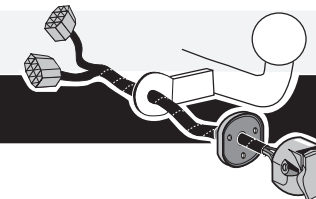

### Hyundai I30 2007-

Also for models with brake lamp failure module (TPMS)

- DE Anschluss Steckdose
- FR Connection de la prise
- NL Contactdoos aansluiting
- GB Socket connection
- ES Conexión de la caja de enchufe
- IT Allaccio zoccolo
- SE Anslutning kontaktdosa
- CZ Objímkový konektor
- DK Stikdåse forbindelse
- FI Pistorasia liitäntä
- GR Υποδοχή σύνδεσης
- NO Tilkobling koblingsboks
- PL Połączenie przez gniazdo